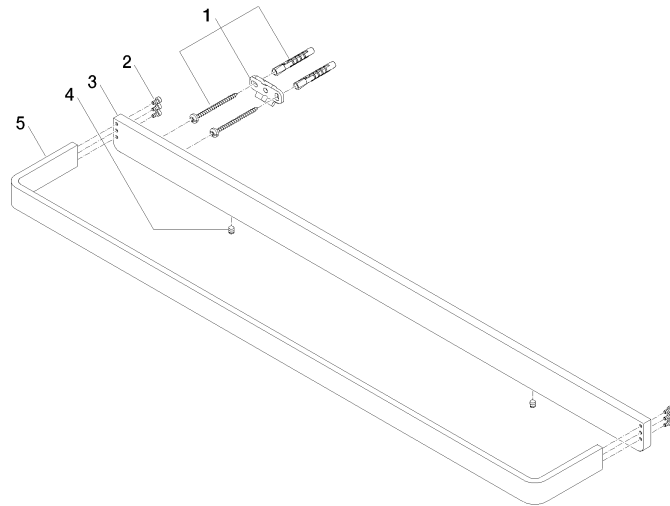

## LULU Towel bar - Chrome

LULU

83 070 710

- gauge 400 mm
- width 704mm
- height 35 mm
- 100mm projection

Chrome

83 070 710-00

Brushed Platinum

83 070 710-06

83 070 710

mm [inches]  
M 1:10

83 070 710

Parts for other finishes can be found here: [Brushed](#)  
[Platinum](#)

### Spare parts list

No.	Item Number	Name	Quantity used	Delivery time
1	05 17 20 717 00 90	fixing set	2	2
2	90 30 30 059 00 90	screw	2	2
3	08 17 71 501-00	holder	1	60
4	90 31 11 112 00 90	pin	2	2
5	08 17 71 551-00	holder	1	60