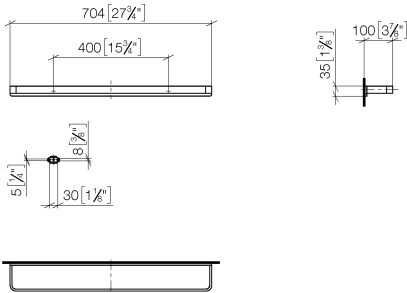

## LULU Towel bar - Chrome

LULU

83 070 710

- gauge 400 mm
- width 704mm
- height 35 mm
- 100mm projection

Chrome

83 070 710-00

Brushed Platinum

83 070 710-06

83 070 710

mm [inches]  
M 1:10

83 070 710

Parts for other finishes can be found here: [Brushed](#)  
[Platinum](#)

### Spare parts list

No.	Item Number	Name	Quantity used	Delivery time
1	05 17 20 717 00 90	fixing set	2	2
2	90 30 30 059 00 90	screw	2	2
3	08 17 71 501-00	holder	1	60
4	90 31 11 112 00 90	pin	2	2
5	08 17 71 551-00	holder	1	60